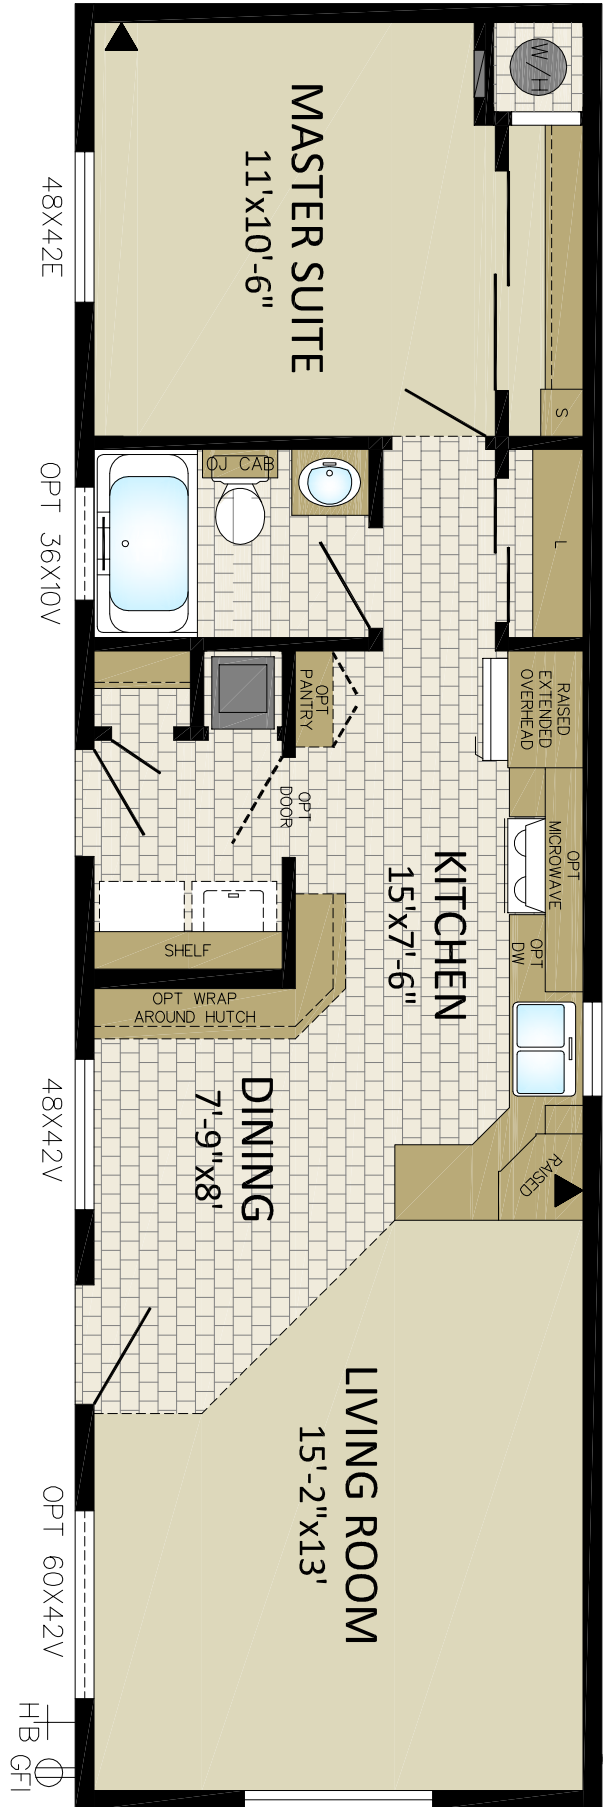

48'-0"

14'-0"

14CO4801
 14'x48' - 672sqft

60X42V