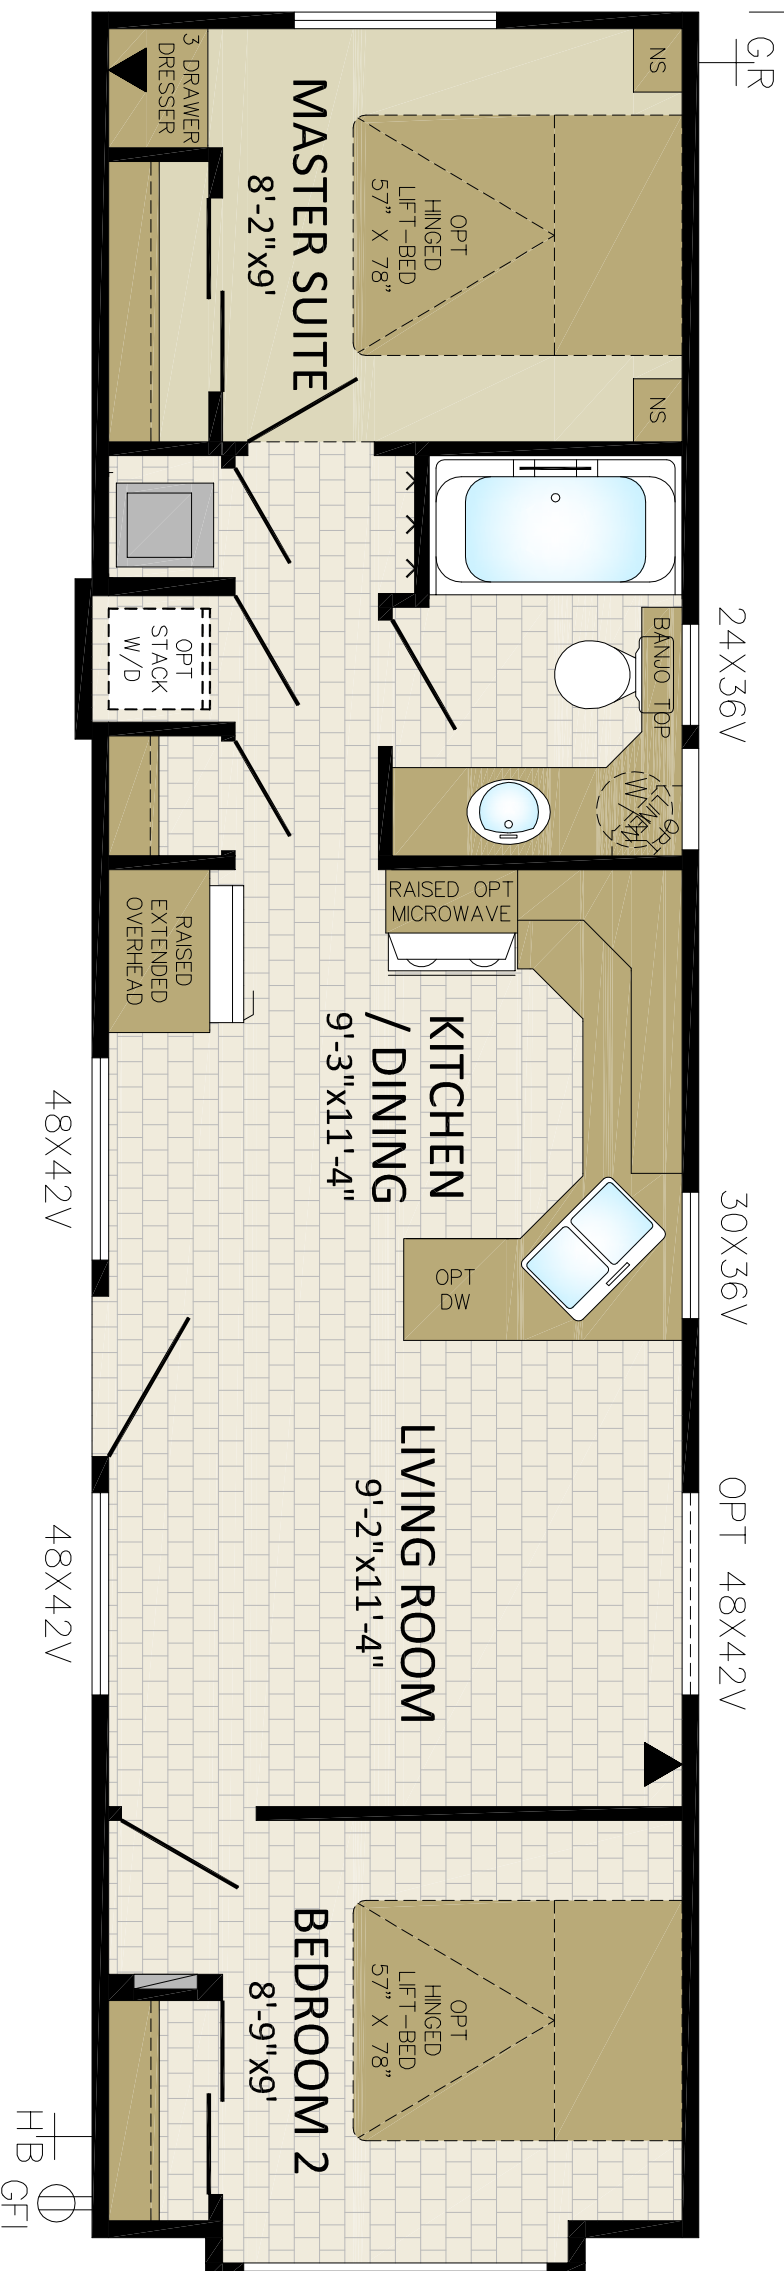

44'-0"

12'-0"

12PM44006

12'x44' - 536sqft