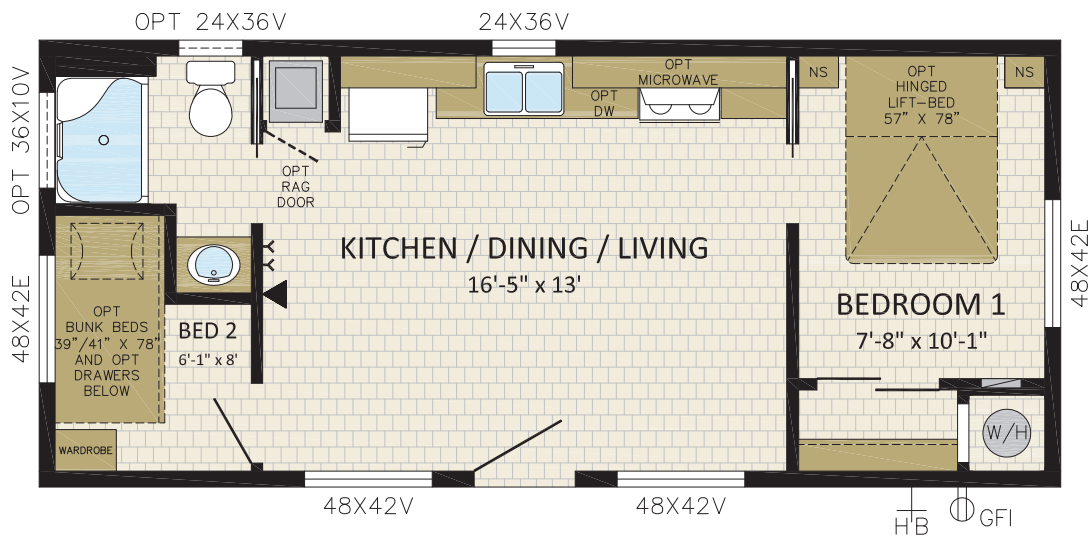

Robson

14'X 32' | 448 SQFT | 14732
2 BDRM | 1 BATH | FRONT BDRM

Follow us: [f](#) [t](#)